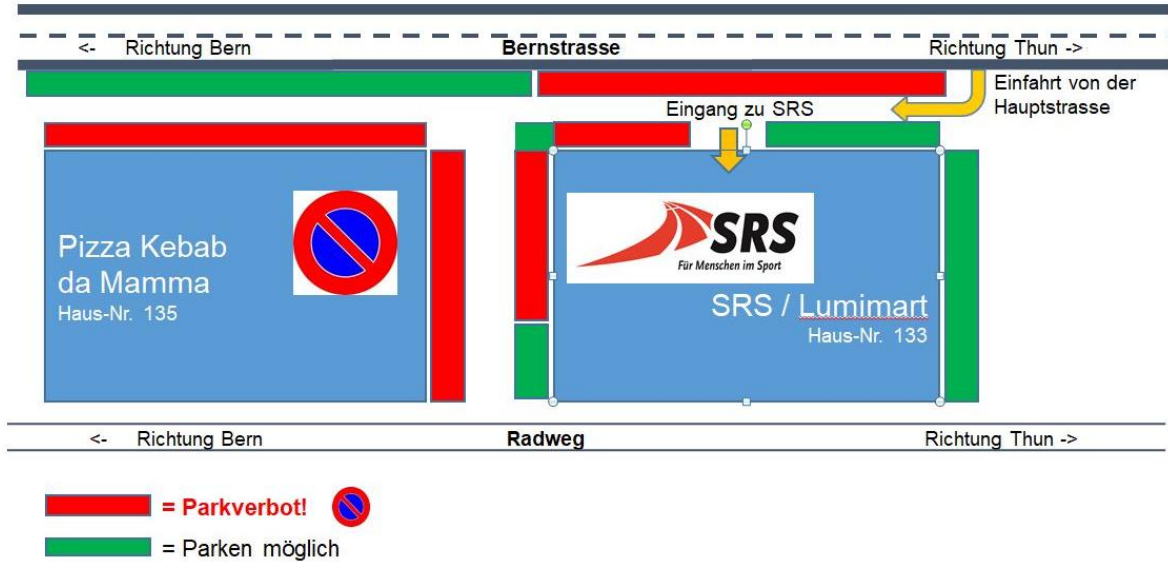

# Autoparkplätze bei SRS ausserhalb Öffnungszeiten

## Weitere Parkmöglichkeiten beschränkt!

- ➔ SRS (Bernstrasse 133 - Lumimart-Gebäude)
- ➔ ca. 15 Parkplätze bei Moto-Center Thun, Bernstrasse 117, 3613 Steffisburg (vgl. Bild)
- ➔ ca. 11 Parkplätze bei Ruchti AG, Bernstrasse 115, 3613 Steffisburg