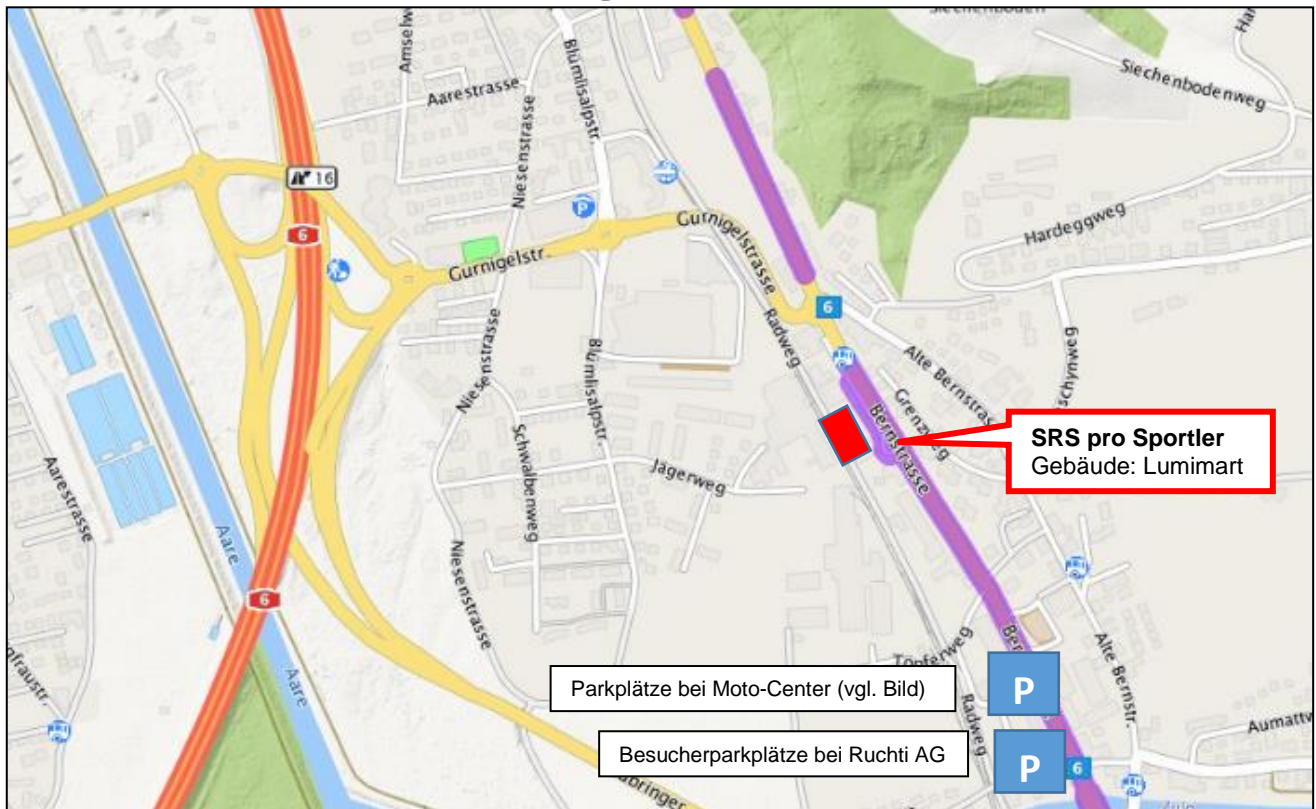

# Autoparkplätze bei SRS ausserhalb Öffnungszeiten

## Weitere Parkmöglichkeiten beschränkt!

- ➔ SRS (Bernstrasse 133 - Lumimart-Gebäude)
- ➔ ca. 15 Parkplätze bei Moto-Center Thun, Bernstrasse 117, 3613 Steffisburg (vgl. Bild)
- ➔ ca. 11 Parkplätze bei Ruchti AG, Bernstrasse 115, 3613 Steffisburg

Ca. 15 Parkplätze bei Moto-Center Thun, Bernstrasse 117, 3613 Steffisburg