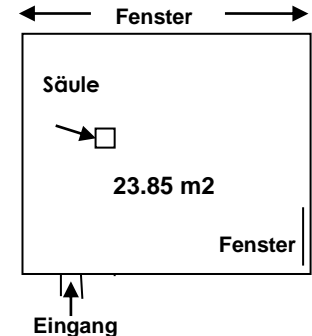

ZU VERMIETEN

Büro oder Atelier

nord-westlich ausgerichtet, Total 23.85 m²

Bezug: nach Absprache

CHF 360.– pro Monat + Nebenkosten

Bernstrasse 133, 3613 Steffisburg
(Gebäude „Lumimart“; 2. Stock rechts)

Wir sind eine erweiterte Bürogemeinschaft mit je eigenen Büroräumlichkeiten auf gleichem Boden. Beteiligung an gemeinschaftlich genutzter Infrastruktur möglich (Kopierer, Kaffeeraum, etc.).